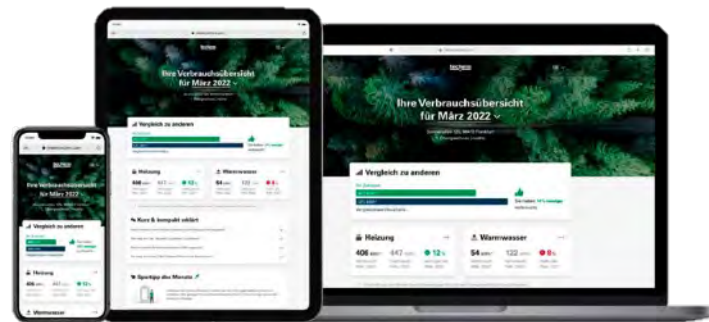

2

Frontend

- Nach Einwilligung zum Service werden Klimadaten verschlüsselt an das Backend gesendet und zu Lüftungsempfehlungen verarbeitet.
- Der Mieter erhält eine Übersicht zum Klima in seiner Wohnung auf Raumebene.

## Mögliche neue Funktionen: Notfallwarnungen

\*Abbildung beispielhaft

**Warnt im Alarmfall nicht nur vor Ort, sondern auch digital.**

Der Bewohner kann Mobilfunknummern als Notfallkontakte hinterlegen, welche im Alarmfall eine Notfallmeldung erhalten.